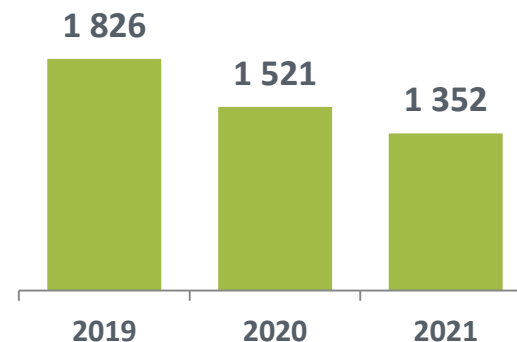

20 МАЯ – ВСЕМИРНЫЙ ДЕНЬ ПЧЁЛ

ТАМБОВСТАТ

Количество пчелосемей в хозяйствах всех категорий, на конец года; тысяч

Производство мёда в хозяйствах всех категорий, ТОНН

Стоимость мёда пчелиного натурального, на конец года; рублей за кг