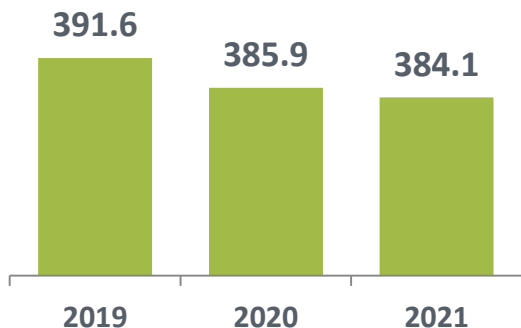

20 МАЯ – ВСЕМИРНЫЙ ДЕНЬ ПЧЁЛ

ТАМБОВСТАТ

Количество пчелосемей в хозяйствах всех категорий, на конец года; тысяч

Производство мёда в хозяйствах всех категорий, ТОНН

Стоимость мёда пчелиного натурального, на конец года; рублей за кг